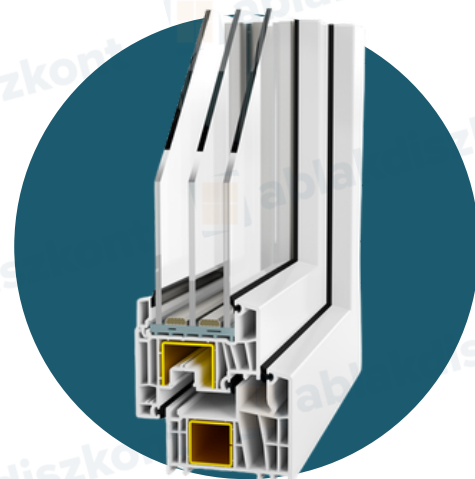

3 RÉTEGŰ NYÍLÁSZÁRÓK

3 rétegű 48 mm-es üveg szerkezettel

Profil: 7 kamra , 81 mm beépítési mélység,
középtömítéses- vízgátas, 3 tömítő gumi

Üvegezés: 4 lowe-18Ar-4-18Ar-4 lowe 48 mm Ug=0,5

Vasalat: Roto NT vagy Roto NX

Tartozék: Kilincs, vasalat takarók

Alul a 30mm-es
párkányfogadó elem
méreten kívül van

Jobbos

Balos

	NÉVLEGES MÉRET széles x magas	GYÁRTÁSI MÉRET széles x magas	BRUTTÓ ÁR
BUKÓ-NYÍLÓ 	60 x 60	58*58	37 900
	60 x 90	58*88	44 500
	60 x 120	58*118	48 500
	60 x 150	58*148	55 100
	90 x 60	88*58	43 200
	90 x 90	88*88	49 900
	90 x 120	88*118	58 900
	90 x 150	88*148	69 900
	120 x 90	118*88	62 000
	120 x 120	118*118	75 300
120 x 150	118*148	87 900	

	NÉVLEGES MÉRET széles x magas	GYÁRTÁSI MÉRET széles x magas	BRUTTÓ ÁR
BUKÓ 	120 x 60	118*58	45 900
	150 x 60	148*58	53 800
	150 x 90	148*88	68 900

	NÉVLEGES MÉRET széles x magas	GYÁRTÁSI MÉRET széles x magas	BRUTTÓ ÁR
KF-BNY 	120 x 120	118*118	98 900
	120 x 150	118*148	116 800
	150 x 120	148*118	114 200
	150 x 150	148*148	132 500
	180 x 150	178*148	149 700

FIX Decco 82 profilból	
60 x 210	49 200
60 x 240	55 100
90 x 210	69 200
90 x 240	78 200

	ERKÉLYAJTÓK		BELSŐ KILINCSES	ÁTMENŐ KILINCSES
BUKÓ-NYÍLÓ	60 x 210	58*208	81 900	
	90 x 210	88*208	95 200	139 500
	90 x 240	88*238	105 400	151 600
KF-BNY	120 x 210	118*208	157 400	
	150 x 210	148*208	178 400	229 200
	150 x 240	148*238	197 600	250 400
	180 x 210	178*208	199 900	254 000
	180 x 240	178*238	228 600	284 000