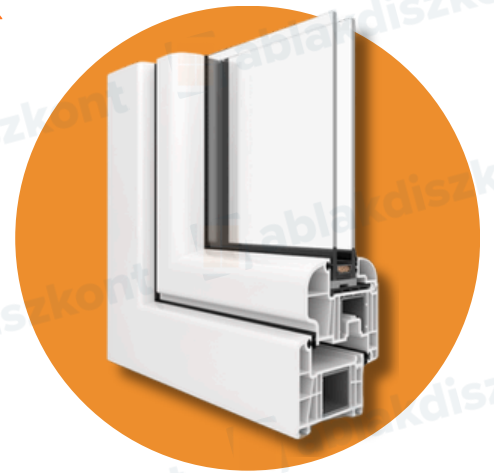

# 2 RÉTEGŰ NYÍLÁSZÁRÓK

**Típus:** Arkitek 70 / Aluplast

**Profil:** 5 kamrás 70 mm beépítési mélységű

**Üvegezés:** 4 -16Ar-4 lowe 24 mm Ug=1,1

**Vasalat:** Axor biztonsági vasalat

**Tartozék:** Kilincs, vasalat takarók

Alul a 30mm-es  
párkányfogadó elem  
méreten kívül van

**Jobbos**

**Balos**

	NÉVLEGES MÉRET széles x magas	GYÁRTÁSI MÉRET széles x magas	BRUTTÓ ÁR
<b>BUKÓ-NYÍLÓ</b> 	60 x 60	58*58	20 500
	60 x 90	58*88	26 600
	60 x 120	58*118	31 600
	60 x 150	58*148	36 000
	90 x 60	88*58	26 300
	90 x 90	88*88	32 100
	90 x 120	88*118	39 000
	90 x 150	88*148	45 000
	90 x 180	88*178	52 000
	120 x 90	118*88	41 600
	120 x 120	118*118	48 100
	120 x 150	118*148	56 600
	150 x 120	148*118	57 800
	150 x 150	148*148	67 800

<b>BUKÓ</b> 	40 x 40	40*40	18 400
	40 x 50	40*50	19 200
	50 x 50	50*50	19 400
	60 x 40	58*40	19 400
	120 x 60	118*58	31 200
	150 x 60	148*58	36 800
	150 x 90	148*88	46 100

<b>KF-BNY</b> 	120 x 120	118*118	62 200
	120 x 150	118*148	71 700
	150 x 90	148*88	58 800
	150 x 120	148*118	70 100
	150 x 150	148*148	81 100
	180 x 120	178*118	79 600
	180 x 150	178*148	90 600

## ERKÉLYAJTÓK

<b>BUKÓ-NYÍLÓ</b>	90 x 210	88*208	60 400
	90 x 240	88*238	66 800
<b>KF-BNY</b>	150 x 210	148*208	106 600
	150 x 240	148*238	117 300
	180 x 210	178*208	118 700
	180 x 240	178*238	130 800

**FIX ABLAK**