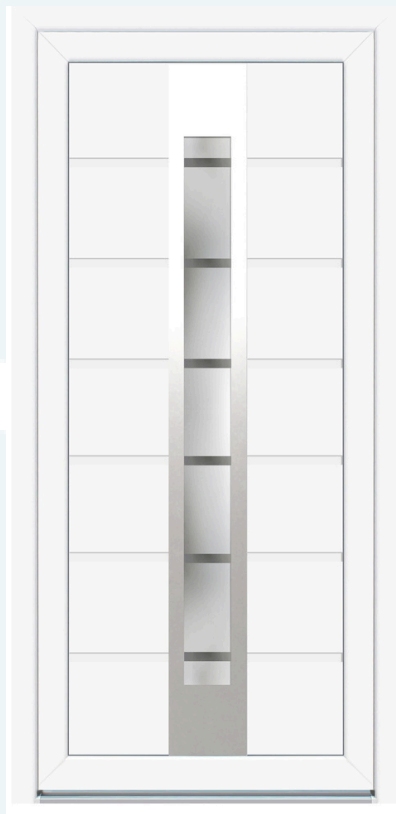

Panel vastagság: 32mm

Vasalat: Alap esetben kilincsműködtetésű, 5 pontos ajtózárral, 3 db 3D erősített ajtópánttal, 20mm magas hőhídmentes alumínium küszöbvel.

**ANTWERPEN
ALU**

129.900FT

TETHYS

116.900FT

ODERA

Panel vastagság: 32mm

Vasalat: Alap esetben kilincsműködtetésű, 5 pontos ajtózárral, 3 db 3D erősített ajtópánttal, 20mm magas hőhídmentes alumínium küszöbvel.

SZEBEN ALU

129.900FT

HARGITA

129.900FT

OXFORD

129.900FT