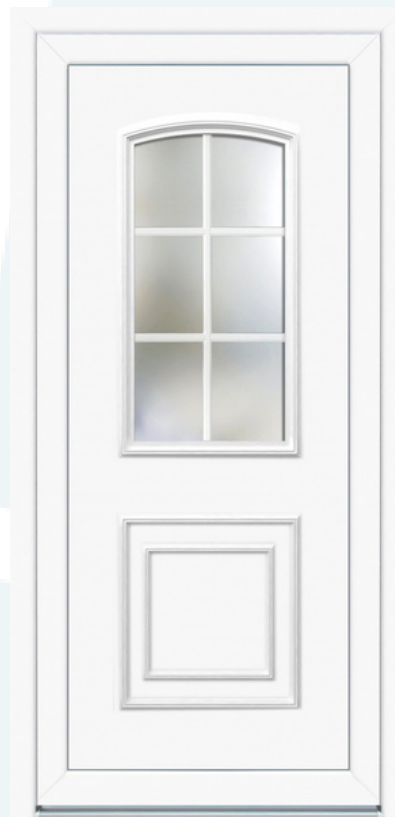

BEJÁRATI AJTÓK RAKTÁRRÓL

ÜZLETEINK ÁRUKÉSZLETE ELTÉRŐ LEHET, KÉRJÜK ÉRDEKLŐDJÖN TELEFONSZÁMAINKON!

Profil: 5 légkamrás, 71mm Beépítési mélység

Üvegezés: Üveges panelek esetében az üvegszerkezet 4-10-4-10-4.

Panel vastagság: 32mm

Vasalat: Alap esetben kilincsműködtetésű, 5 pontos ajtózárral, 3 db 3D erősített ajtópánttal, 20mm magas hőhídmentes alumínium küszöbvel.

**ANTWERPEN
ALU**

129.900FT

TETHYS

116.900FT

ODERA

Panel vastagság: 32mm

Vasalat: Alap esetben kilincsműködtetésű, 5 pontos ajtózárral, 3 db 3D erősített ajtópánttal, 20mm magas hőhídmentes alumínium küszöbvel.

SZEBEN ALU

129.900FT

HARGITA

129.900FT

OXFORD

129.900FT