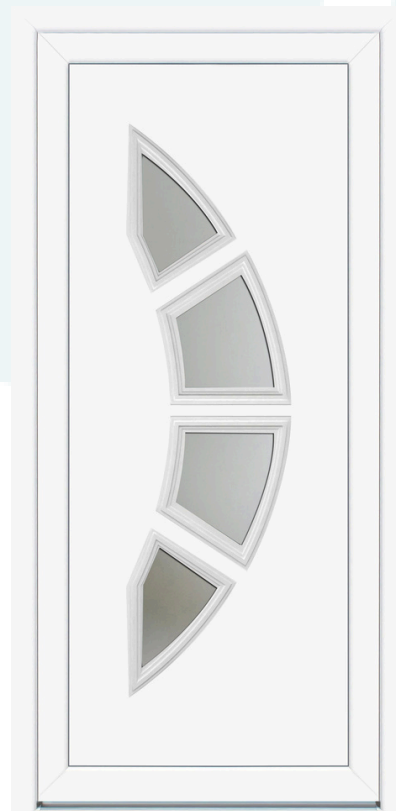

BEJÁRATI AJTÓK RAKTÁRRÓL

ÜZLETEINK ÁRUKÉSZLETE ELTÉRŐ LEHET, KÉRJÜK ÉRDEKLŐDJÖN TELEFONSZÁMAINKON!

Profil: 5 légkamrás, 71mm Beépítési mélység

Üvegezés: Üveges panelek esetében az üvegszerkezet 4-10-4-10-4.

Panel vastagság: 32mm

Vasalat: Alap esetben kilincsműködtetésű, 5 pontos ajtózárral, 3 db 3D erősített ajtópánttal, 20mm magas hőhídmentes alumínium küszöbvel.

SZEBEN ALU

129.900FT

HARGITA

129.900FT

OXFORD

129.900FT

SYDNEY

129.900FT

ELBA ALU

129.900FT

ELBA

116.900FT

OBELISZK

129.900FT

BERLIN

116.900FT