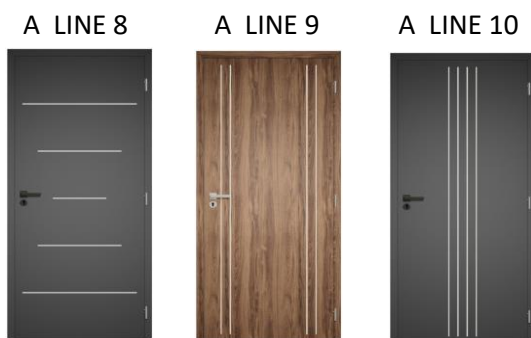

A LINE 8: 135 900 Ft   A LINE 9: 147 900 Ft   A LINE 10: 147 900 Ft