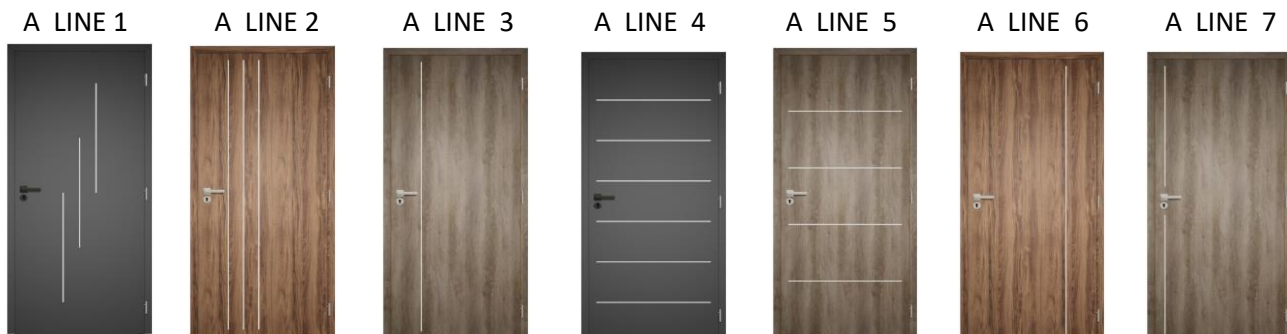

INTARZIÁS AJTÓK C tokkal

Gyártási idő 4-6 hét

8 mm-es szálciszolt alumínium laminátummal az ajtólap felszínébe síkba marva

A LINE 1: 130 200 Ft   A LINE 2: 140 200 Ft   A LINE 3: 128 000 Ft   A LINE 4: 143 600 Ft   A LINE 5: 135 900 Ft   A LINE 6: 128 000 Ft   A LINE 7: 128 000 Ft