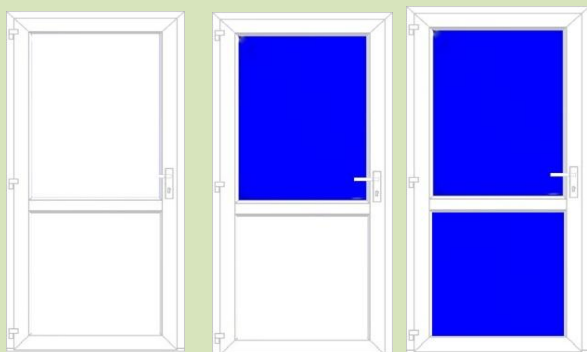

PORTA tömör, félig üveges, végig üveges

69 900 Ft