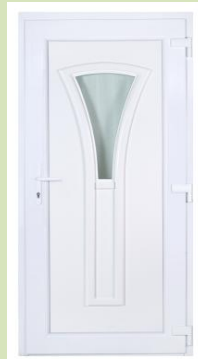

AMAZONAS 1

84 900 Ft