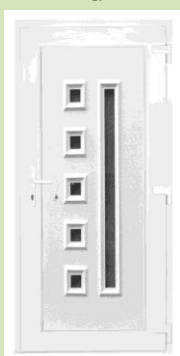

ODERA

79 900 Ft

SZEBEN alurátétes

109 900 Ft

TEMZE 5 kétszárnyú

154 900 Ft

70mm beépítési mélységű műanyag profil fém merevítéssel, 24 mm-es panel
Körbefutó, EPDM alapanyagú gumitömítés, 5 pontos zár
3 db 3D erősített ajtópánttal, 35mm magas hőhídmentes alumínium küszöbvel.
Tartozék: fehér bejárati ajtókilincs, biztonsági zárbetét

PORTA tömör, félig üveges, végig üveges

69 900 Ft

PORTA 140x210

135 000 Ft

SZEBEN 4

87 900 Ft

KNIGHT

87 900 Ft