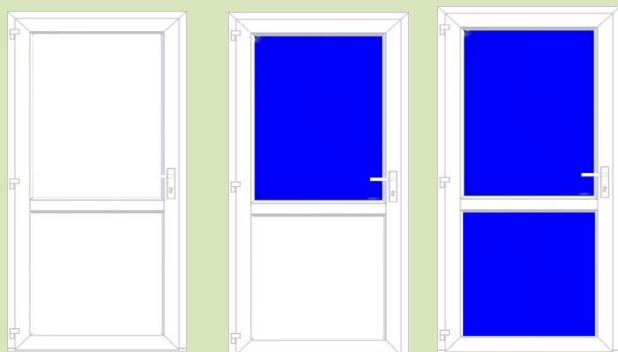

PORTA tömör, félig üveges, végig üveges

69 900 Ft