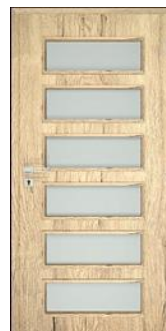

LACERTA

111 500 Ft

SAGITTA

114 100 Ft

TAURUS

122 000 Ft

TUCANA

114 200 Ft