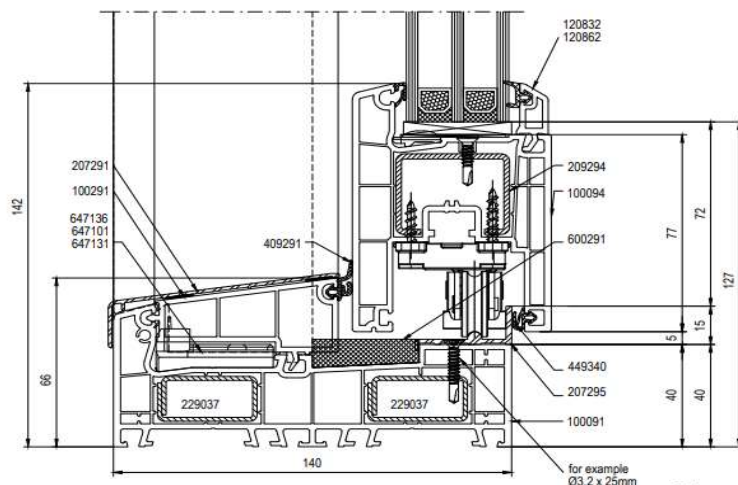

BRUTTÓ ELADÁSI ÁRAK

szélesség magasság	1580		1585-1800		1805-2100		2105-2400		2405-2700		2705-3000		3005-3300		3305-3600		3605*3800		3805-4000	
	2 rtg.	3 rtg.	2 rtg.	3 rtg.	2 rtg.	3 rtg.	2 rtg.	3 rtg.	2 rtg.	3 rtg.	2 rtg.	3 rtg.	2 rtg.	3 rtg.	2 rtg.	3 rtg.	2 rtg.	3 rtg.	2 rtg.	3 rtg.
1200	411800	441080	417680	450440	488240	525800	510800	553160	518840	566000	528440	580400	588200	644840	598520	659960	664760	729440	672560	740480
1205-1500	317000	473000	491120	531440	516800	563000	541280	593240	552800	610640	562880	626480	685400	754880	754520	829880	764600	843680	776960	860000
1505-1800	500720	543440	509480	557240	537080	591680	563480	625040	644120	712520	656000	731360	776360	858560	864200	954680	880040	975320	898400	998360
1805-2100	515720	565160	525800	581120	626720	689960	645680	716840	661040	740120	741920	828920	880760	977240	910880	1015400	929480	1039400	997280	1112600
2105-2450	629240	686600	641000	705080	672800	746120	765440	847880	791480	883040	815840	916640	970880	1082480	1052360	1173320	1074080	1201280	1098200	1231640
Alsó görgők:	2 db						3 db													

- 1 oldali színfelár: *1,15
- 2 oldali színfelár: *1,25
- Átmenő zár: **37000**
- Zárható kilincs: **12000**
- Soft-open (nyitás lassító): **50000** (1600-as szélességi mérettől)
- Soft-close (csukás lassító): **50000** (kettő együtt, 2400-as szélességi mérettől)

Az ár tartalmazza a szerkezethez kellő üvegvastagságot az alábbi jelöléssel:

(a peremeknél adódhat eltérés mérettől függően.)

Jelmagyarázat: **külső 6-os üveg** **külső-belső 6-os üveg**

X-es ill. egyéb színek esetén egyedi árazás