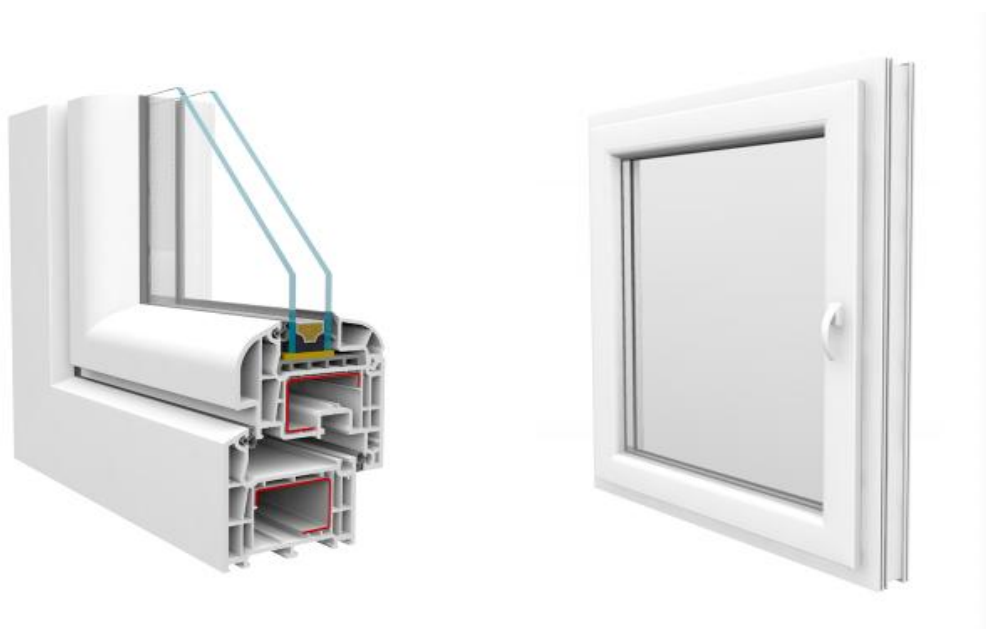

Egyedi méretek megrendelése 4-5 hetes határidővel !!!

Megrendelésre Dunakeszin

info@ablakdiszkont.hu

06-30-606-1234