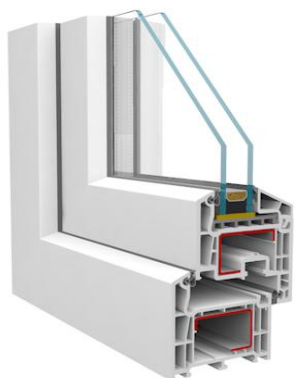

Termék leírás:

Salamander Brüggmann AD 73 mm profil

5 pontos gombafejes kilincs működtetésű rúdzár

3 db pánt

3 csapos kilincs

4-16-4 LOW-E, Ug:1,0 w/m² K üvegezés

140 x 210 Bejárati ajtó

Panel vastagság:	24 mm	44 mm
FEHÉR	218 500 Ft	255 500 Ft
1 oldalon FÓLIÁS	294 700 Ft	331 700 Ft
2 oldalon FÓLIÁS	354 500 Ft	391 500 Ft