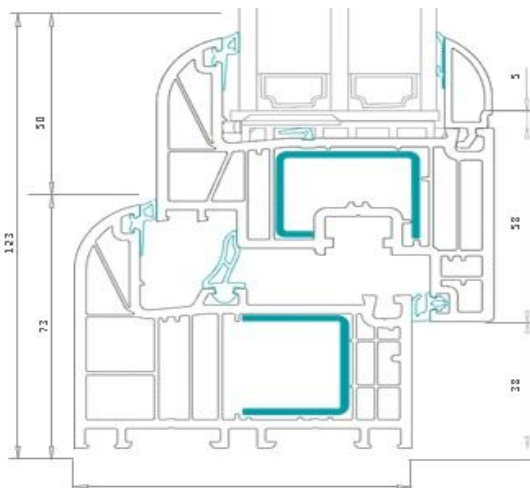

Salamander FUTURE Class 82 MD profil Íves üvegléccel

listaár + 7 %

Az árak tartalmazzák az áfa-t.