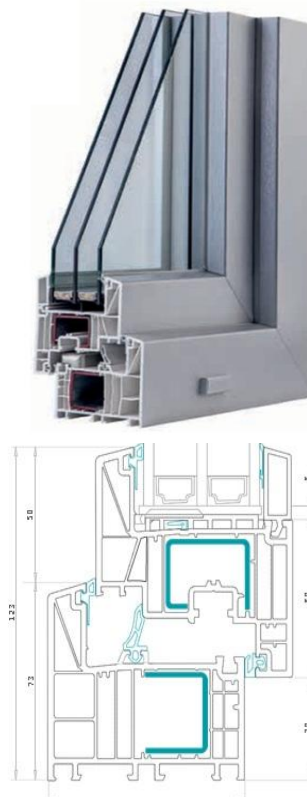

Salamander EXCELLENT Class 82 MD profil

3 rétegű üvegezés

Profil: 6 kamrás 82 mm beépítési mélység
Üvegszerkezet: 4+18+4+18+4 Low-e+Argon Ug= 0,5 W/m²K
Vasalat: Roto NT, Hibás működés gátló, résszellőzés
Tartozék: Kilincs, vasalat takarók

SZ x M	FIX	BUKÓ	BNY	KF-BNY
60 x 60			29 900	
60 x 90			32 800	
60 x 120	22 500		36 200	
60 x 150	25 900		40 700	
90 x 60		31 200		
90 x 90			36 800	
90 x 120	28 500		42 900	
90 x 150	33 300		49 000	
120 x 60		34 600		
120 x 90		41 600		
120 x 120	34 600		50 700	71 800
120 x 150	40 400		57 700	80 800
150 x 60		39 800		
150 x 90		47 800		
150 x 120	40 700		57 900	78 600
150 x 150	47 600		66 000	88 700
180 x 150				98 300

Erkély	FIX	BNY
90 x 210	42 700	62 400
90 x 240	47 400	68 700
Kétszárnyú	KF-BNY	
150 x 210		112 900
150 x 240		124 300
180 x 210		125 000
180 x 240		137 300

Toló-Bukó	
180 x 210	326 700
210 x 210	341 600
240 x 240	373 500