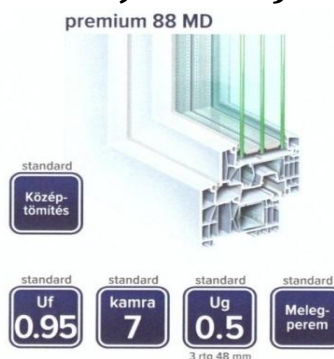

Kömmerling termék a Dunakeszi telepünkön nem kapható !!!!

budaors@ablakdiszkont.hu

06-30-966-0480