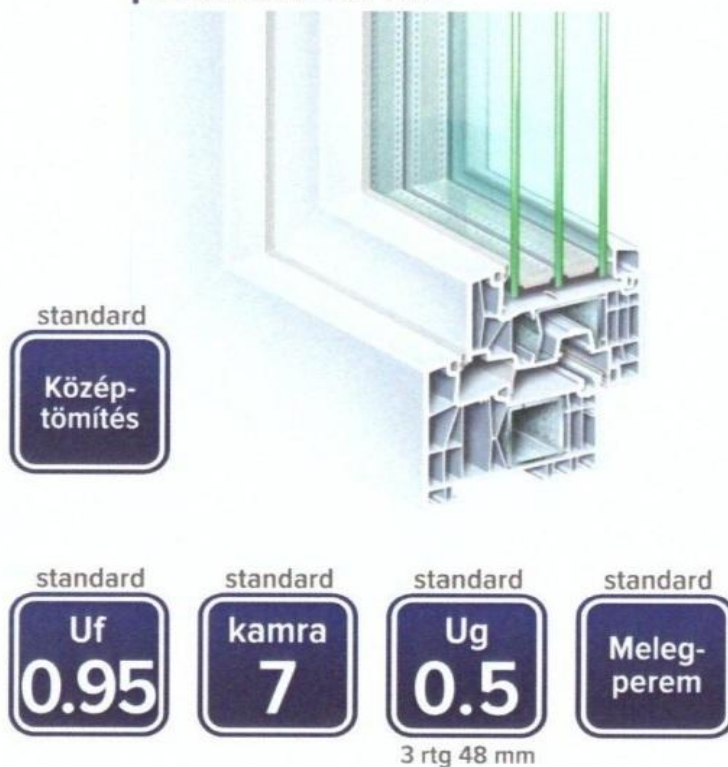

Az árak 27 % ÁFA-t tartalmaznak.

MEGRENDELÉSRE :

Egyedi méretekre, 3 rétegű üvegre, fóliás termékre kérjen árajánlatot.

budaors@ablakdiszkont.hu 06-30-966-0480

Prémium 88 MD Profilrendszer:

7 légkamrás, egyenes vonalú szárny forma, $U_f=0,95 \text{ W/m}^2\text{K}$

G-U Uni-Jet vasalatrendszer , alapfelszereltségben alsó, kiemelés gátló zárfogadók

Alapfelszereltségben 48 mm-es, 3 rétegű, $U_g=0,5 \text{ W/m}^2\text{K}$ melegperemes üvegezés

premium 88 MD

Kömmerling termék a Dunakeszi telepünkön nem kapható !!!!