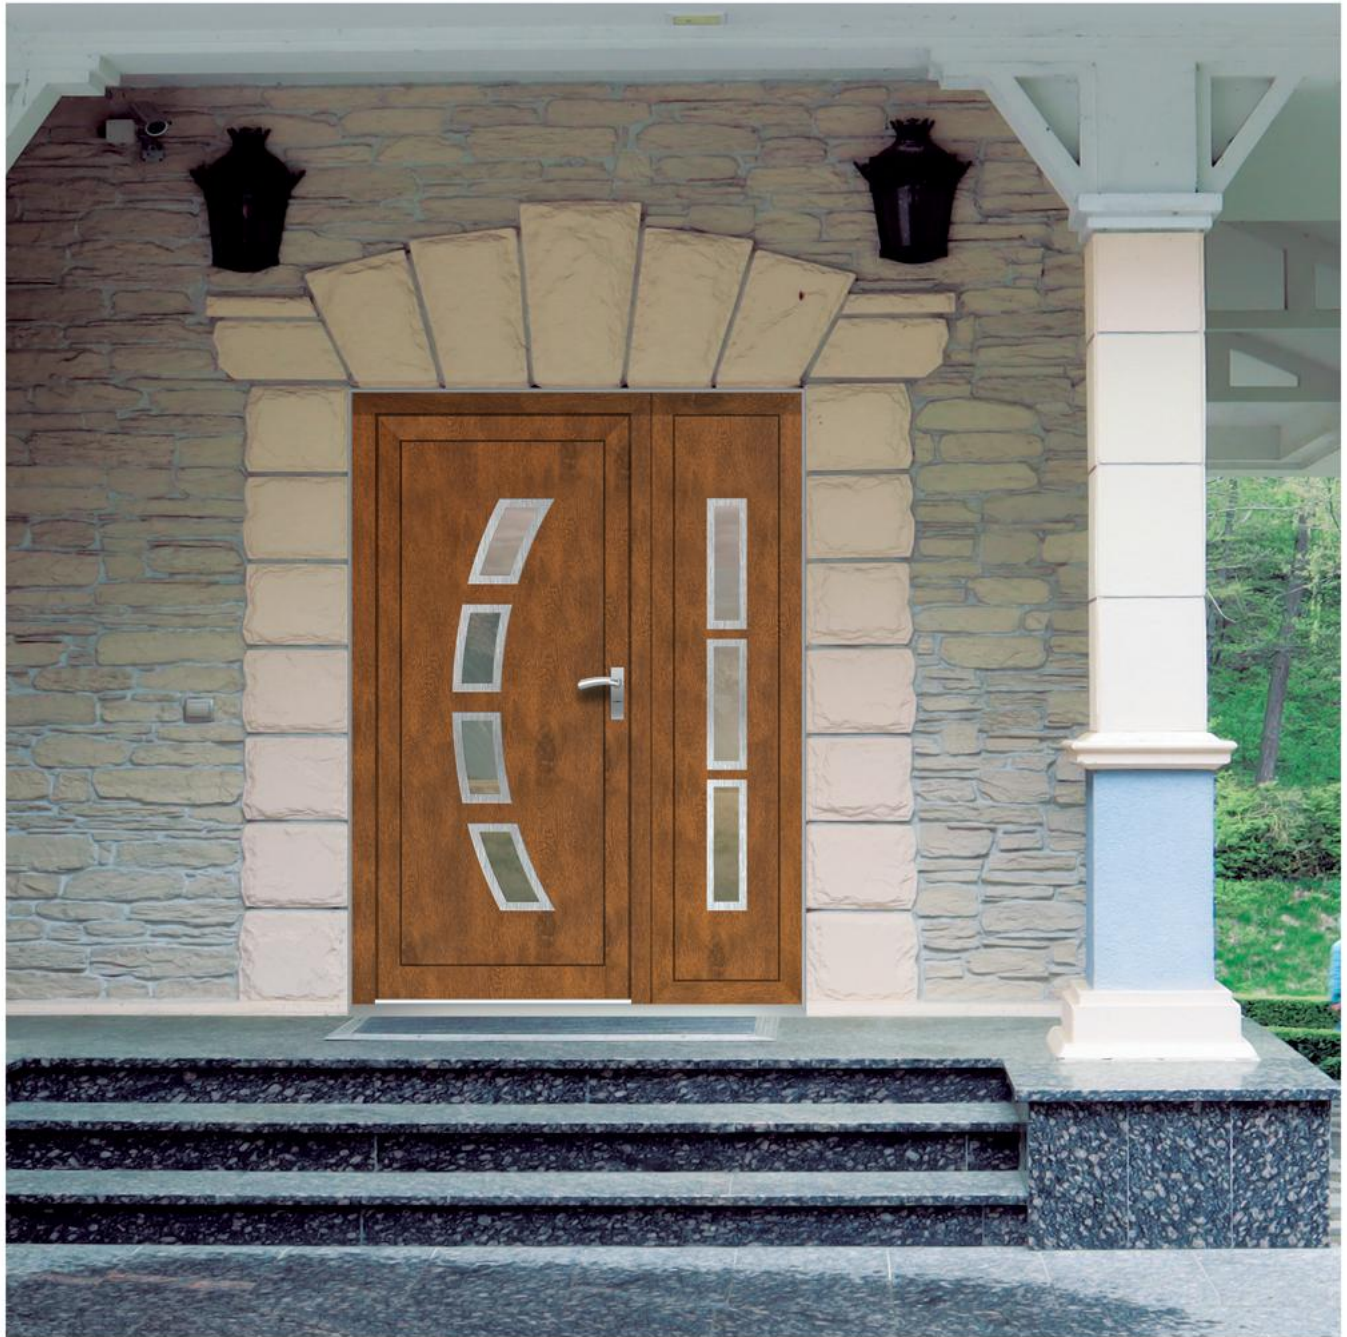

BRAVOTHERM
AJTÓPANEL KATALÓGUS

IN 1

ANTRACITGRAU GLATT
701605-8083

WHITE
RAL 9016, RAL 9003

NUSSBAUM
2178007-1167

GOLDEN OAK
2178001-1167

IN 1/2

WHITE
RAL 9016, RAL 9003