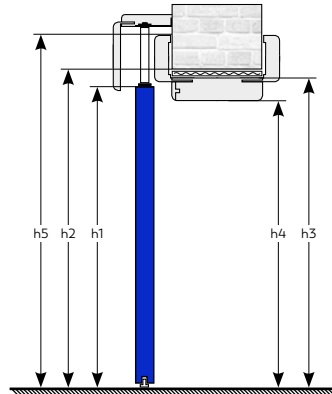

Fal előtt futó tolóajtó

Praktikus, helytakarékos megoldás a terek optimális kihasználásához. Fal előtt futó tolóajtó rendelhető elemei: ajtólap húzófogantyúval, sín, karnis, állítható tok ütköző profillal, lassító szerkezet, horogzár. Tolóajtók kizárólag az alábbi táblázatban megadott "Lengyel" méretrendben rendelhetők.

Magassági méret

h1	Ajtólap külméret	2040 mm
h2	Falnyílás méret	2062 mm
h3	Tokmag külméret	2047 mm
h4	Tok belméret	2025 mm
h5	Takaróléc külméret	2097 mm