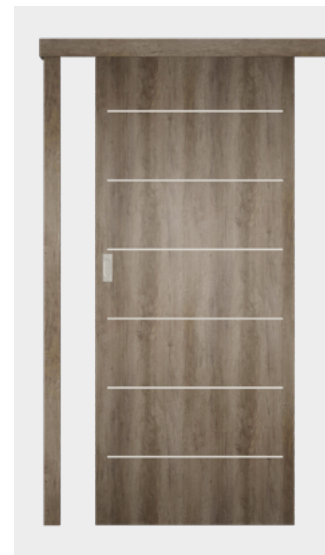

Fal előtt futó tolóajtó

Praktikus, helytakarékos megoldás a terek optimális kihasználásához. Fal előtt futó tolóajtó rendelhető elemei: ajtólap húzófogantyúval, sín, karnis, állítható tok ütköző profillal, lassító szerkezet, horogzár. Tolóajtók kizárólag az alábbi táblázatban megadott "Lengyel" méretrendben rendelhetők.

Magassági méret

h1	Ajtólap külméret	2040 mm
h2	Falnyílás méret	2062 mm
h3	Tokmag külméret	2047 mm
h4	Tok belméret	2025 mm
h5	Takaróléc külméret	2097 mm