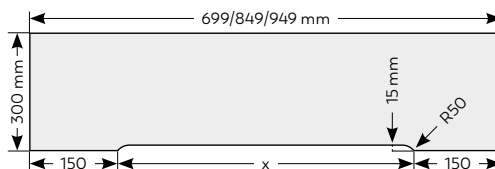

Fal előtt futó tolóajtó

Praktikus, helytakarékos megoldás a terek optimális kihasználásához. Fal előtt futó tolóajtó rendelhető elemei: ajtólap húzófogantyúval, sín, karnis, állítható tok ütköző profillal, lassító szerkezet, horogzár. Tolóajtók kizárólag az alábbi táblázatban megadott "Lengyel" méretrendben rendelhetők.

Magassági méret

h1	Ajtólap külméret	2040 mm
h2	Falnyílás méret	2062 mm
h3	Tokmag külméret	2047 mm
h4	Tok belméret	2025 mm
h5	Takaróléc külméret	2097 mm

Szélességi méret

	70	80	90	100	
s1	Ajtólap külméret	744 mm	844 mm	944 mm	1044 mm
s2	Falnyílás méret	774 mm	874 mm	974 mm	1074 mm
s3	Tokmag külméret	744 mm	844 mm	944 mm	1044 mm
s4	Tok belméret	700 mm	800 mm	900 mm	1000 mm
s5	Takaróléc külméret	844 mm	944 mm	1044 mm	1144 mm

Horogzár

A tolóajtókhoz opcionálisan rendelhető kulcsos és WC záras kivitelben.

Automata ajtóküszöb

A CPL Store ajtók alap kiszereeltségben küszöb nélküli kivitelűek. Az ajtólapok alsó, nem falolt élébe utólagosan beépíthető, az ajtó záródásakor automatikusan a padlóra lezáródó, automata ajtóküszöb. Az automata küszöbök megvásárolhatók külön termékként, vagy kérhetők beépítve is az aktuális gyártási határidőnek megfelelően.

Pánt takaró kupak

A CPL Store ajtókhoz kiegészítőként vásárolhatók pánt takaró kupakok.

Műanyag
Matt fekete

Műanyag
Fehér

Műanyag
Fényes réz

Alsó szellőző kimarás

A CPL Store ajtólapok rendelhetőek alsó szellőző kimarással, az aktuális gyártási határidőnek megfelelően. A kimarás optimális szellőzést biztosít a lakótereknek.

Szellőzőrács

A CPL Store ajtólapokba beépíthető szellőzőrácsok segítségével biztosítható a helyiségek légcsereje. A szellőzőrácsok megvásárolhatók külön termékként, vagy kérhetők beépítve is az aktuális gyártási határidőnek megfelelően.