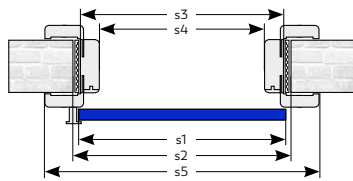

Fal előtt futó tolóajtó

Praktikus, helytakarékos megoldás a terek optimális kihasználásához. Fal előtt futó tolóajtó rendelhető elemei: ajtólap húzófogantyúval, sín, karnis, állítható tok ütköző profillal, lassító szerkezet, horogzár. Tolóajtók kizárólag az alábbi táblázatban megadott "Lengyel" méretrendben rendelhetők.

Magassági méret

h1	Ajtólap külméret	2040 mm
h2	Falnyílás méret	2062 mm
h3	Tokmag külméret	2047 mm
h4	Tok belméret	2025 mm
h5	Takaróléc külméret	2097 mm