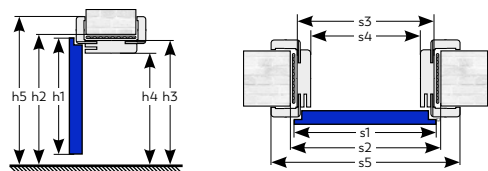

Blokktokos ajtó

Blokktokos ajtó: Utólag szerelhető, 90 mm széles tok, 3 oldalt gumi tömítéssel. (A takarólecek külön megvásárolhatóak.) (A kilincs és a küszöb nem tartozék.)