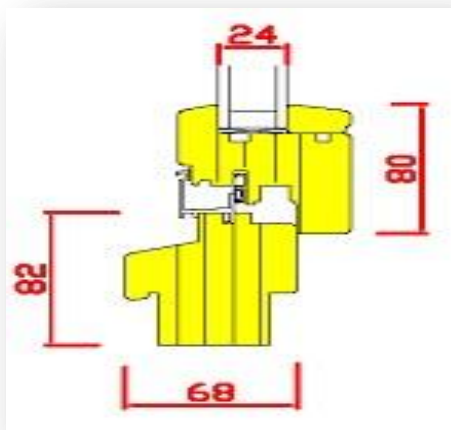

D68 Borovifenyő ablak és erkélyajtó Uw=1,5 W/m2K

Anyaga: 68 mm-es EURO falcos hosszoldott, rétegragasztott borovifenyő

Üvegezés: 4 float-16 Argon-4 Low-e Ug=1,1 W/m2

Vasalat: GU, bronz színű eloxált vízvetővel

Tömítés: Egyszeres zártcellás EPDM gumitömítés

Felület: Natúr vagy MILESI Hydrocrom vizesbázisú több rétegű festéssel.

BUKÓ- NYÍLÓ	NATUR	FESTETT
60 x 60	25 930	36 000
60 x 90	30 000	42 500
60 x 120	37 100	52 000
60 x 150	40 200	57 600
90 x 60	29 830	42 300
90 x 90	35 400	50 300
90 x 120	41 100	58 500
90 x 150	45 800	65 600
120x120	51 200	71 200
120x150	57 500	80 000
150x150	63 000	88 000

KF-BNY	NATUR	FESTETT
120 x 90	57 700	79 200
120 x 120	63 500	88 600
120 x 150	72 800	101 500
150 x 120	72 800	100 400
150 x 150	79 400	110 600
180 x 120	79 300	109 600
180 x 150	87 900	121 800

BUKÓ	NATUR	FESTETT
120 x 60	31 900	46 700
120 x 90	35 400	52 600
150 x 60	37 700	54 900
150 x 90	42 400	62 000
Távnnyitó, rudas (2,5 m)		27.000 Ft

FIX	NATUR	FESTETT
90 x 90	22 900	30 600
90 x 120	26 600	35 500
90 x 150	30 200	40 300
120 x 120	30 900	41 100
120 x 150	35 200	46 700
150 x 150	40 300	53 200

Erkélyajtó	NATUR	FESTETT
BNY		
90x210	65 600	90 600
90x240	76 000	103 700
KF-BNY		
150 x 210	105 300	144 400
150 x 240	114 600	157 400
180 x 210	114 900	156 500
180 x 240	124 500	169 900
FIX		
90 x 210	37 500	50 200
90 x 240	42 000	57 900

Erkélyajtó alsó lábazata 10,8 cm

**Egyedi méretre,
íves-alakos szerkezetre
kérjen árajánlatot :**

Budaörs:

budaors@ablakdiszkont.hu

Dunakeszi:

info@ablakdiszkont.hu

Bruttó eladási árak beépítés nélkül, telepi átvétellel értendők .