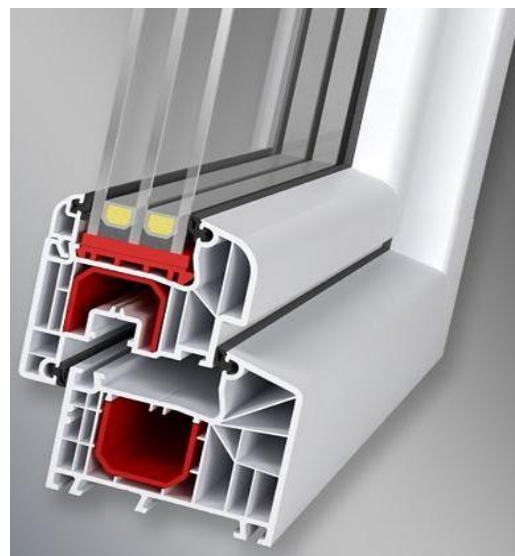

15 mm-es toktoldó:	1 800 Ft/fm
35 mm-es toktoldó:	2 200 Ft/fm
60 mm-es toktoldó:	2 600 Ft/fm
100 mm-es toktoldó:	3 500 Ft/fm