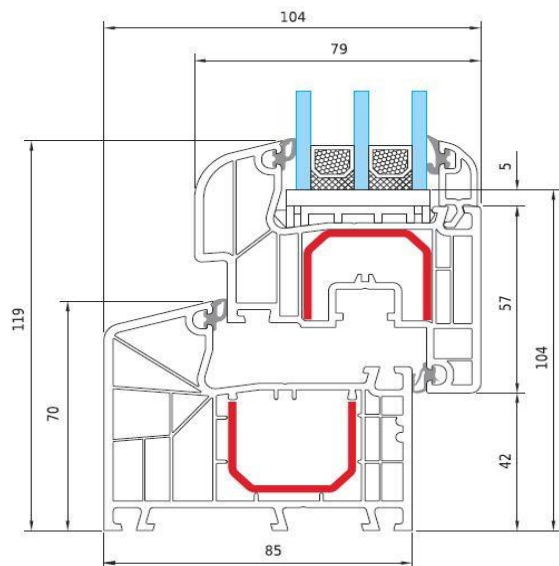

15 mm-es toktoldó:	1 800 Ft/fm
35 mm-es toktoldó:	2 200 Ft/fm
60 mm-es toktoldó:	2 600 Ft/fm
100 mm-es toktoldó:	3 500 Ft/fm